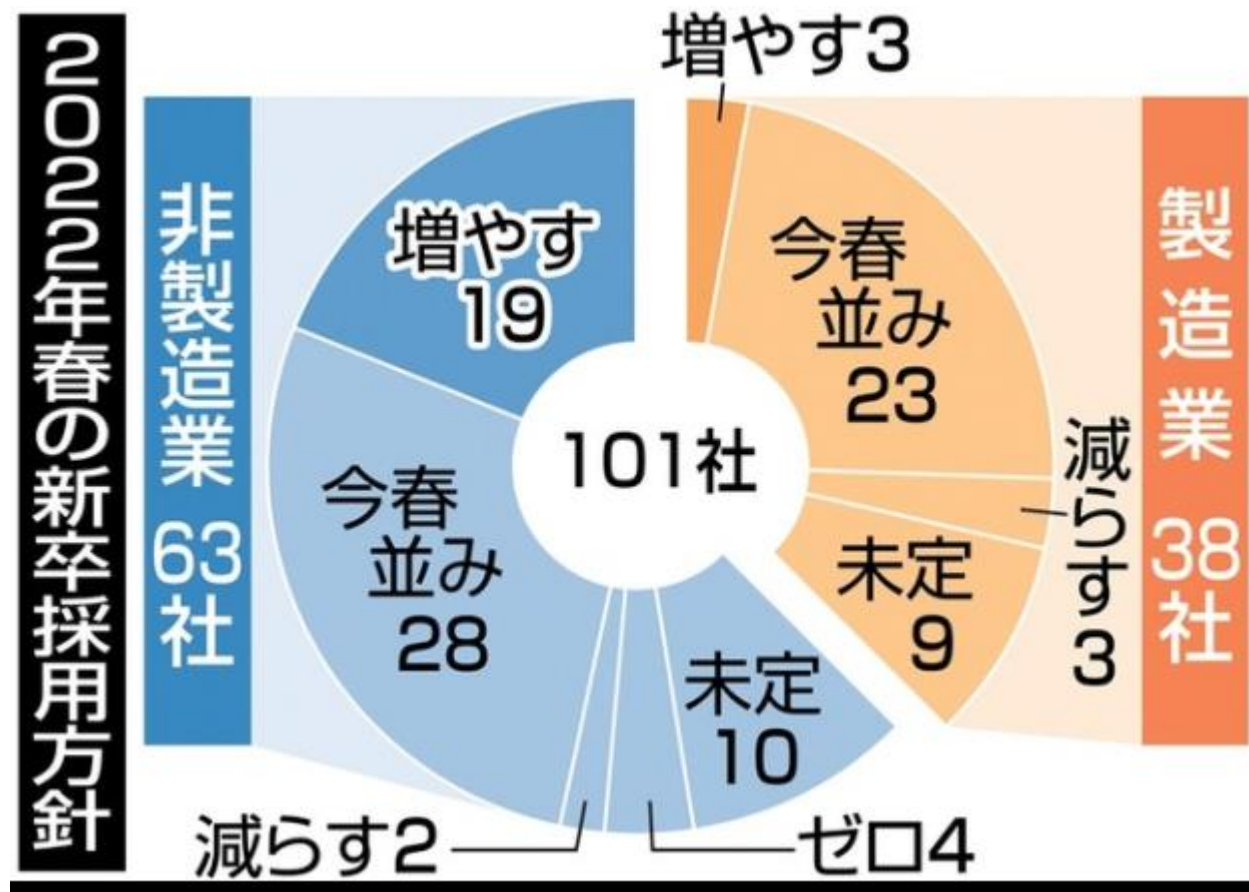

製造業における輸送機械の付加価値額
や従事者の割合が最も高い地域。

また、自動車関連産業の集積が進んで
いる。

トヨタ自動車九州(株)宮田工場

コロナ感染症が採用枠や、就活の進め方に及ぼす影響について… 不安を感じているのではないのでしょうか？

福岡県若者就職支援センターで出来ること

福岡で出来ること

プロのアドバイザーによる個別就職相談
(対応可能な内容)方向性について、業界・企業研究、自己分析、エントリーシート添削、面接指導など。